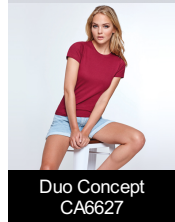

BEAGLE CA6554

DESCRIPCIÓN

Camiseta de manga corta, de cuello redondo doble con elastano, confeccionada en tejido tubular en tallas de adulto, y con costuras laterales en tallas de niño, con cubrecosturas reforzado en cuello.

COMPOSICIÓN

100% algodón, punto liso, 155 g/m².

OBSERVACIONES

- *Color gris vigoré 58: 85% algodón / 15% viscosa.
- *Etiqueta removible.
- *Disponible en tallas infantiles.
- *Disponible mujer.

TALLAS

Adultos: / Niños: 1/2 AÑOS · 3/4 AÑOS · 5/6 AÑOS · 7/8 AÑOS · 9/10 AÑOS · 11/12 AÑOS

ESQUEMA

CANTIDADES

	Caja	Pack
Adultos	[UnitBox] ud.	[UnitPack] ud.
Niños	100 ud.	5 ud.

COLORES

TALLAS

	Niños	1/2 AÑOS	3/4 AÑOS	5/6 AÑOS	7/8 AÑOS	9/10 AÑOS	11/12 AÑOS
ANCHURA (A)		26cm	32cm	35cm	38cm	42cm	46cm
ALTURA (B)		41cm	45cm	49cm	53cm	57cm	61cm

*[Medidas desde el contorno 1cm por debajo de las mangas / Medidas desde el punto más alto del hombro hasta el final de la prenda]

REPROCESOS DISPONIBLES

PRODUCTOS RELACIONADOS