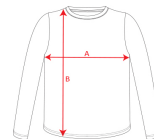

BEAGLE CA6554

DESCRIPCIÓN

Camiseta de manga corta, de cuello redondo doble con elastano, confeccionada en tejido tubular en tallas de adulto, y con costuras laterales en tallas de niño, con cubrecosturas reforzado en cuello.

COMPOSICIÓN

100% algodón, punto liso, 155 g/m².

OBSERVACIONES

- *Color gris vigoré 58: 85% algodón / 15% viscosa.
- *Etiqueta removible.
- *Disponible en tallas infantiles.
- *Disponible mujer.

TALLAS

Adultos: / Niños: 1/2 AÑOS · 3/4 AÑOS · 5/6 AÑOS · 7/8 AÑOS · 9/10 AÑOS · 11/12 AÑOS

ESQUEMA

CANTIDADES

	Caja	Pack
Adultos	[UnitBox] ud.	[UnitPack] ud.
Niños	100 ud.	5 ud.

COLORES

TALLAS

	Niños	1/2 AÑOS	3/4 AÑOS	5/6 AÑOS	7/8 AÑOS	9/10 AÑOS	11/12 AÑOS
ANCHURA (A)		26cm	32cm	35cm	38cm	42cm	46cm
ALTURA (B)		41cm	45cm	49cm	53cm	57cm	61cm